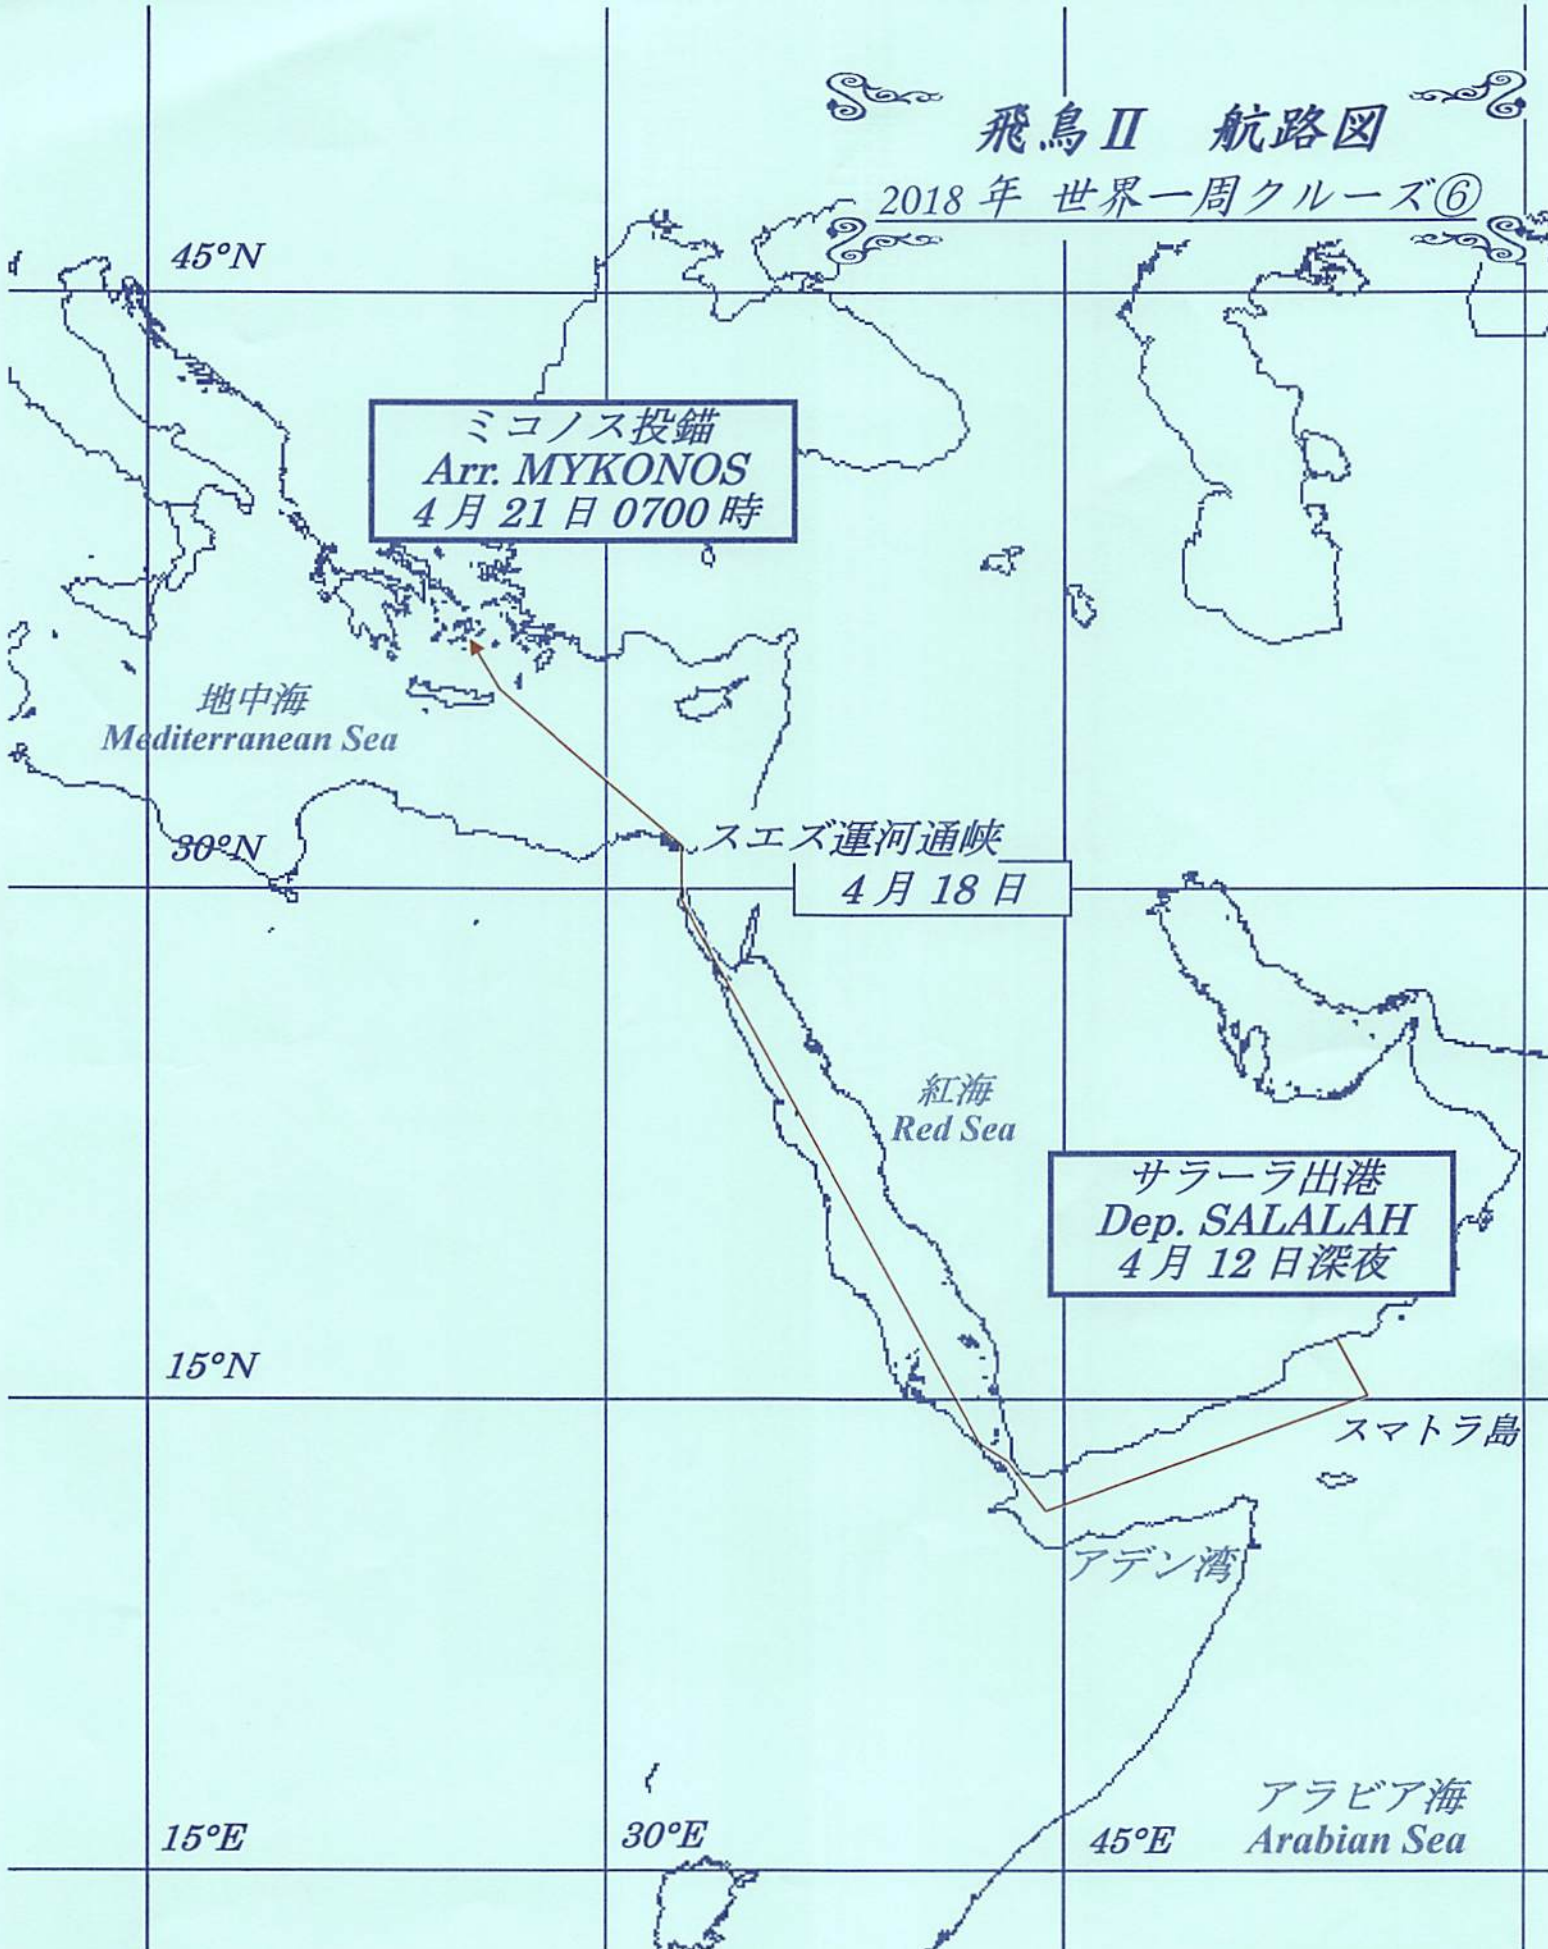

飛鳥II 航路図

2018年 世界一周クルーズ⑥

テレビの2チャンネルで飛鳥IIの現在位置をお知らせしています。

★天候により予定航路を変更する場合があります。

飛鳥II 船長