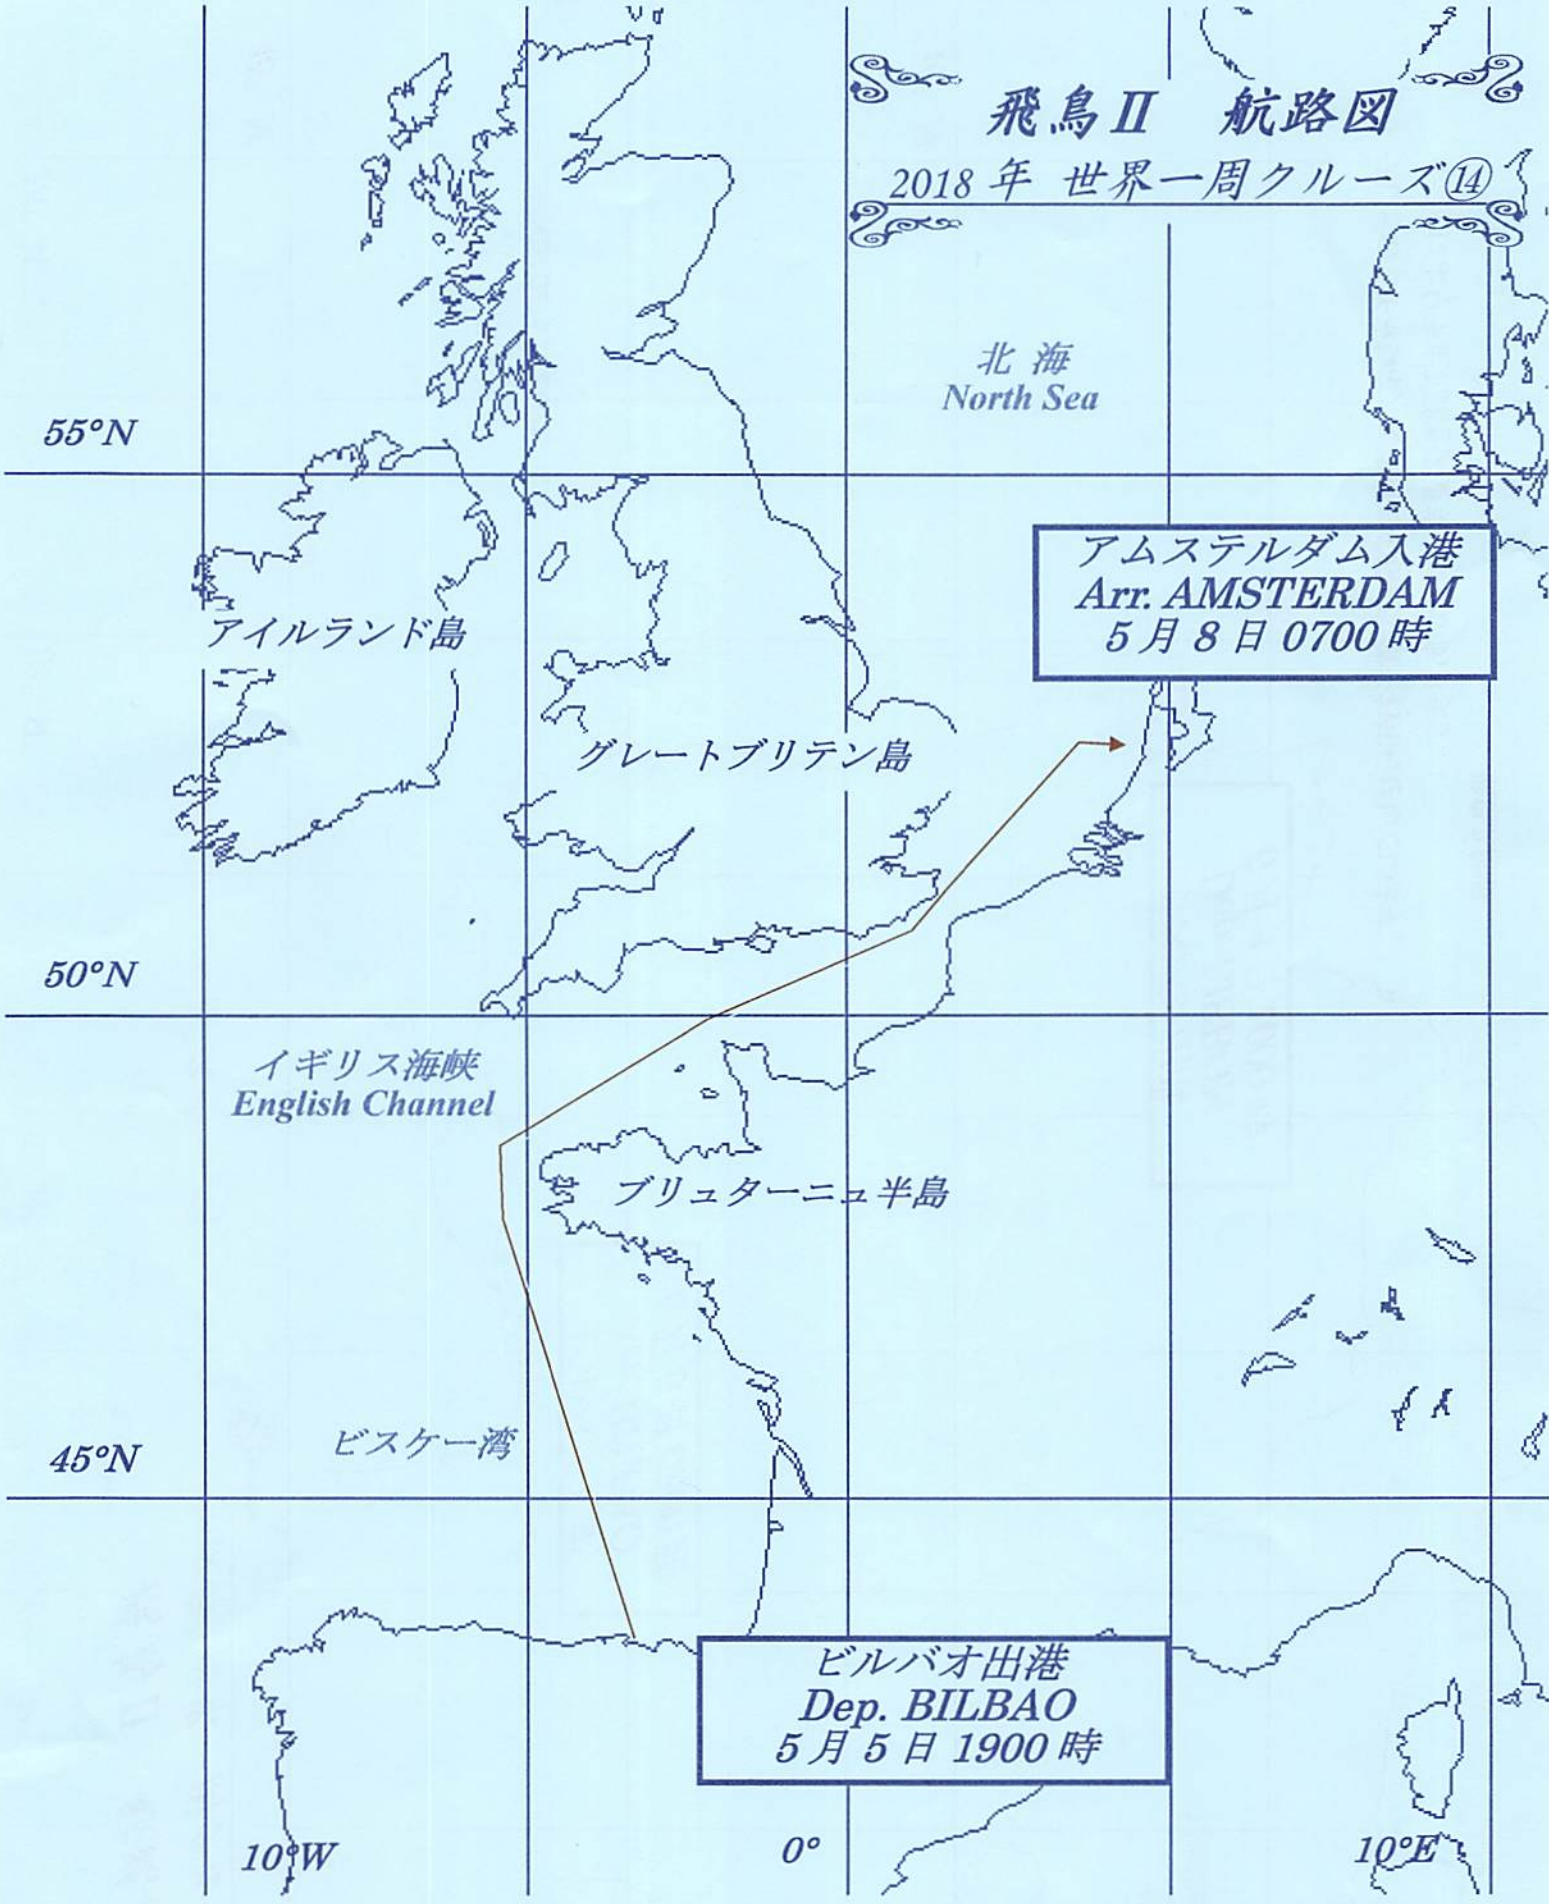

飛鳥II 航路図

2018年 世界一周クルーズ⑭

アムステルダム入港
Arr. AMSTERDAM
5月8日 0700時

ビルバオ出港
Dep. BILBAO
5月5日 1900時

テレビの2チャンネルで飛鳥IIの現在位置をお知らせしています。
★天候により予定航路を変更する場合があります。

飛鳥II 船長