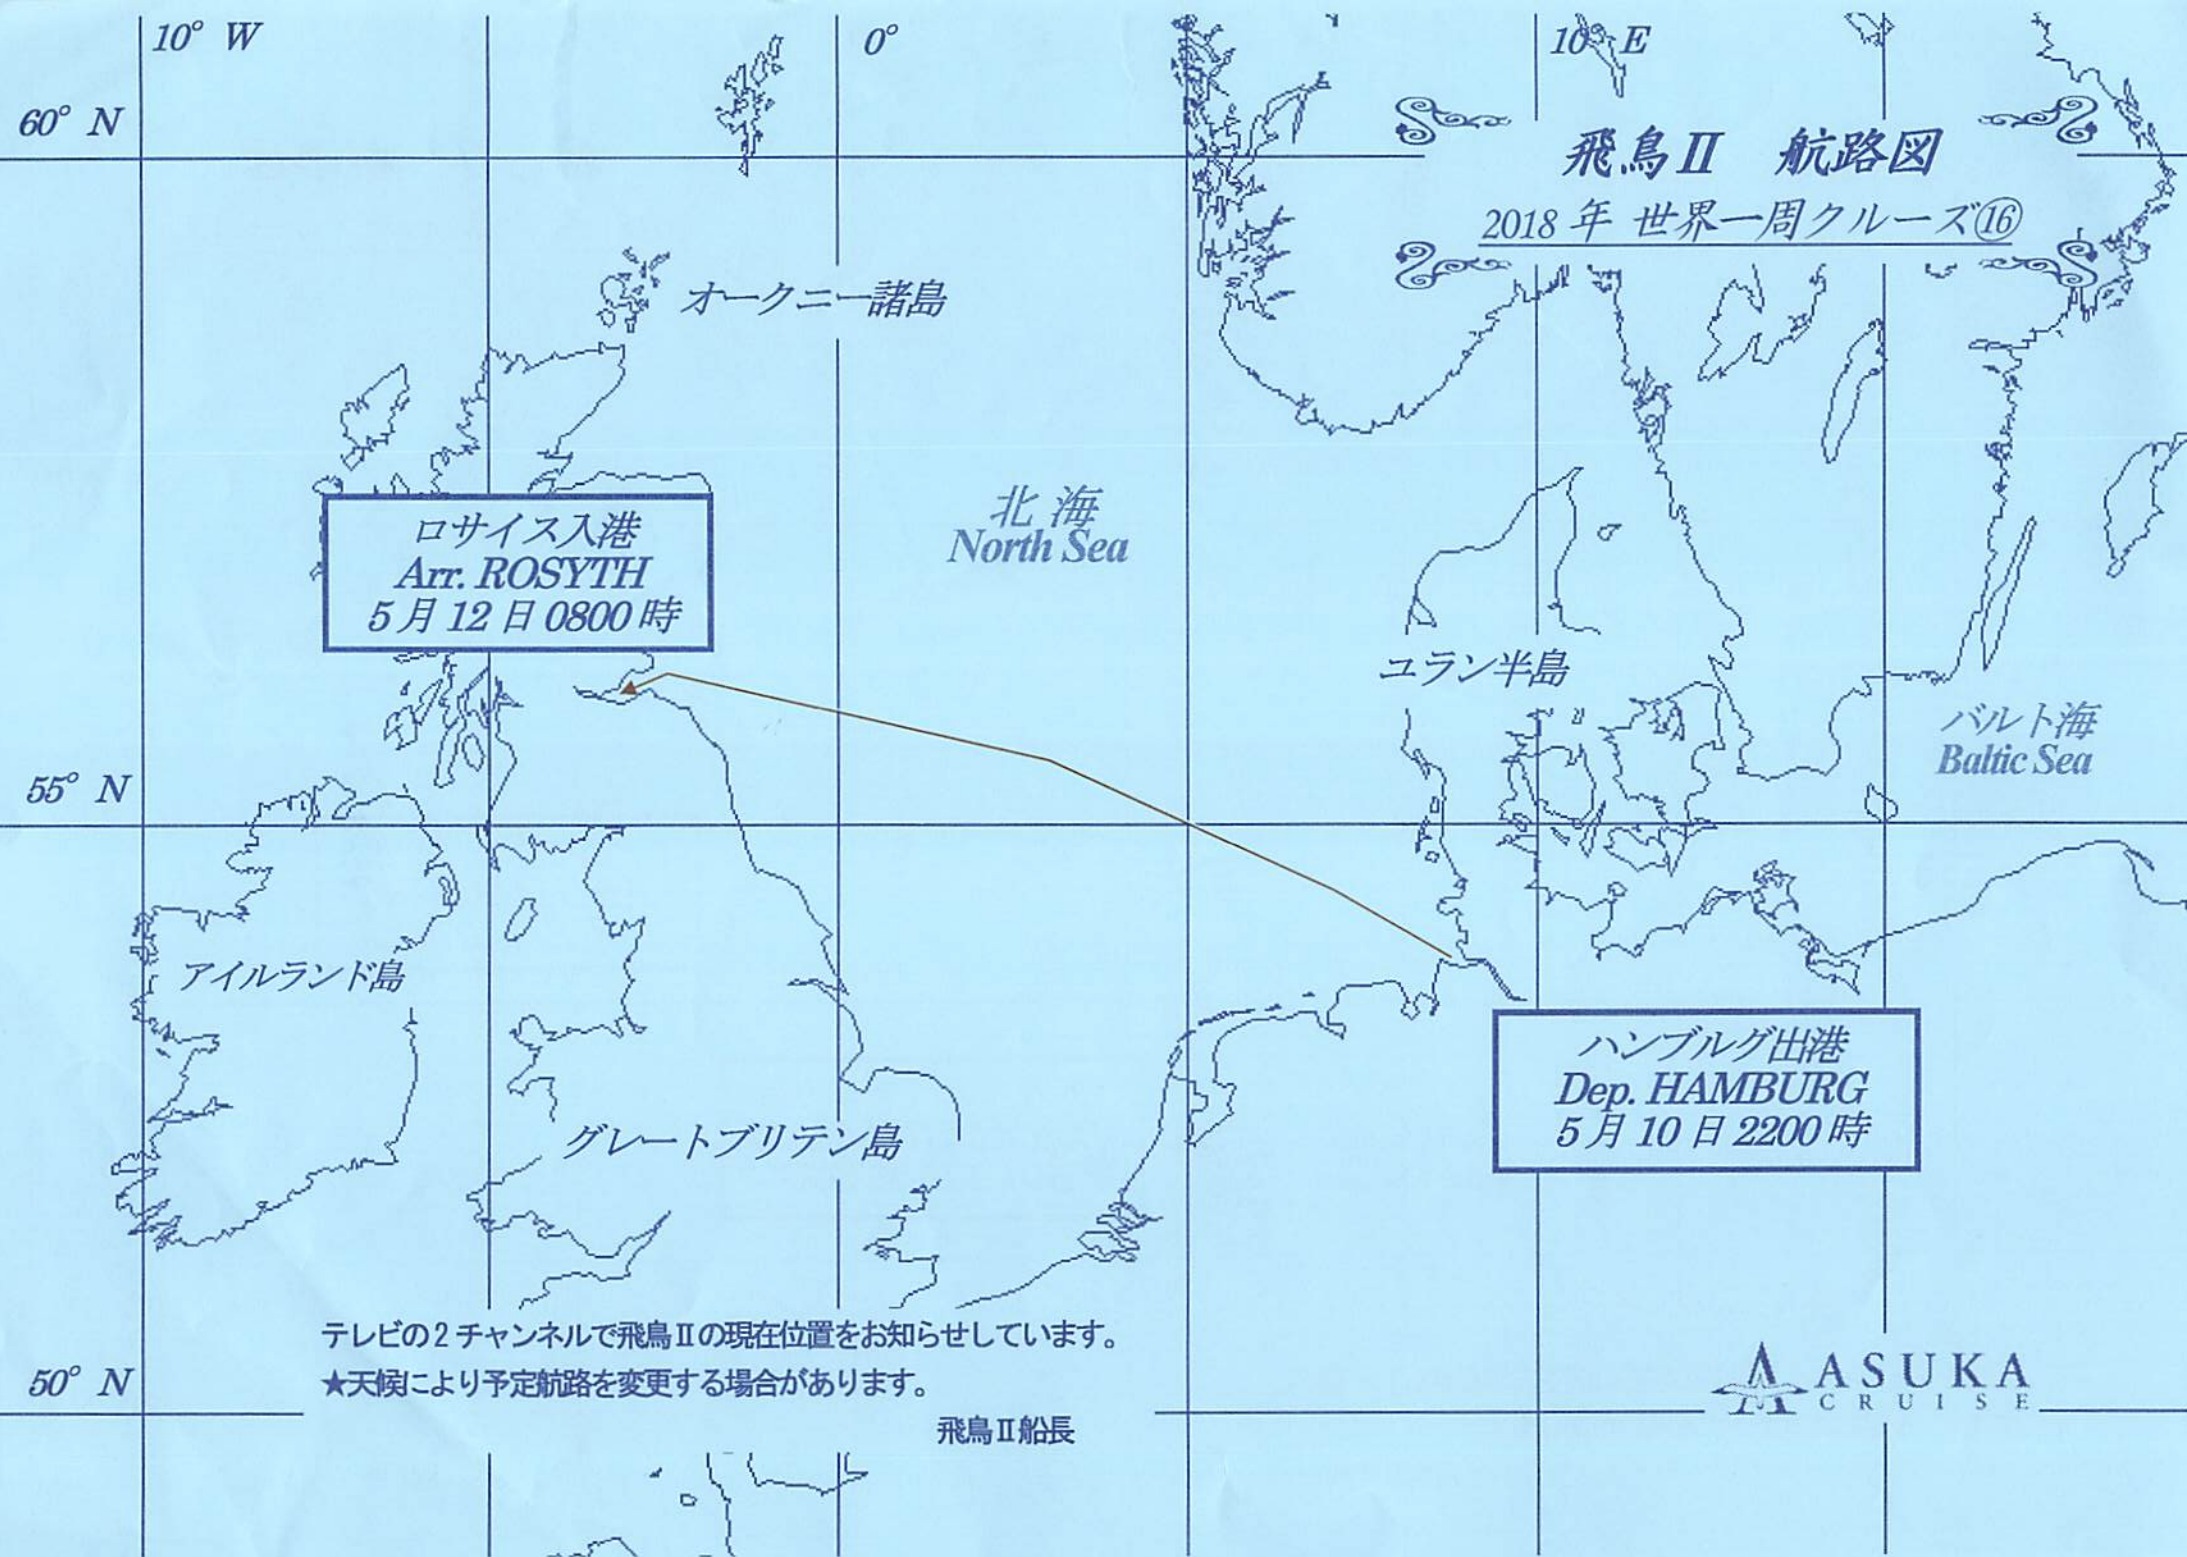

# 飛鳥II 航路図

2018年世界一周クルーズ⑬

テレビの2チャンネルで飛鳥IIの現在位置をお知らせしています。

★天候により予定航路を変更する場合があります。

飛鳥II船長