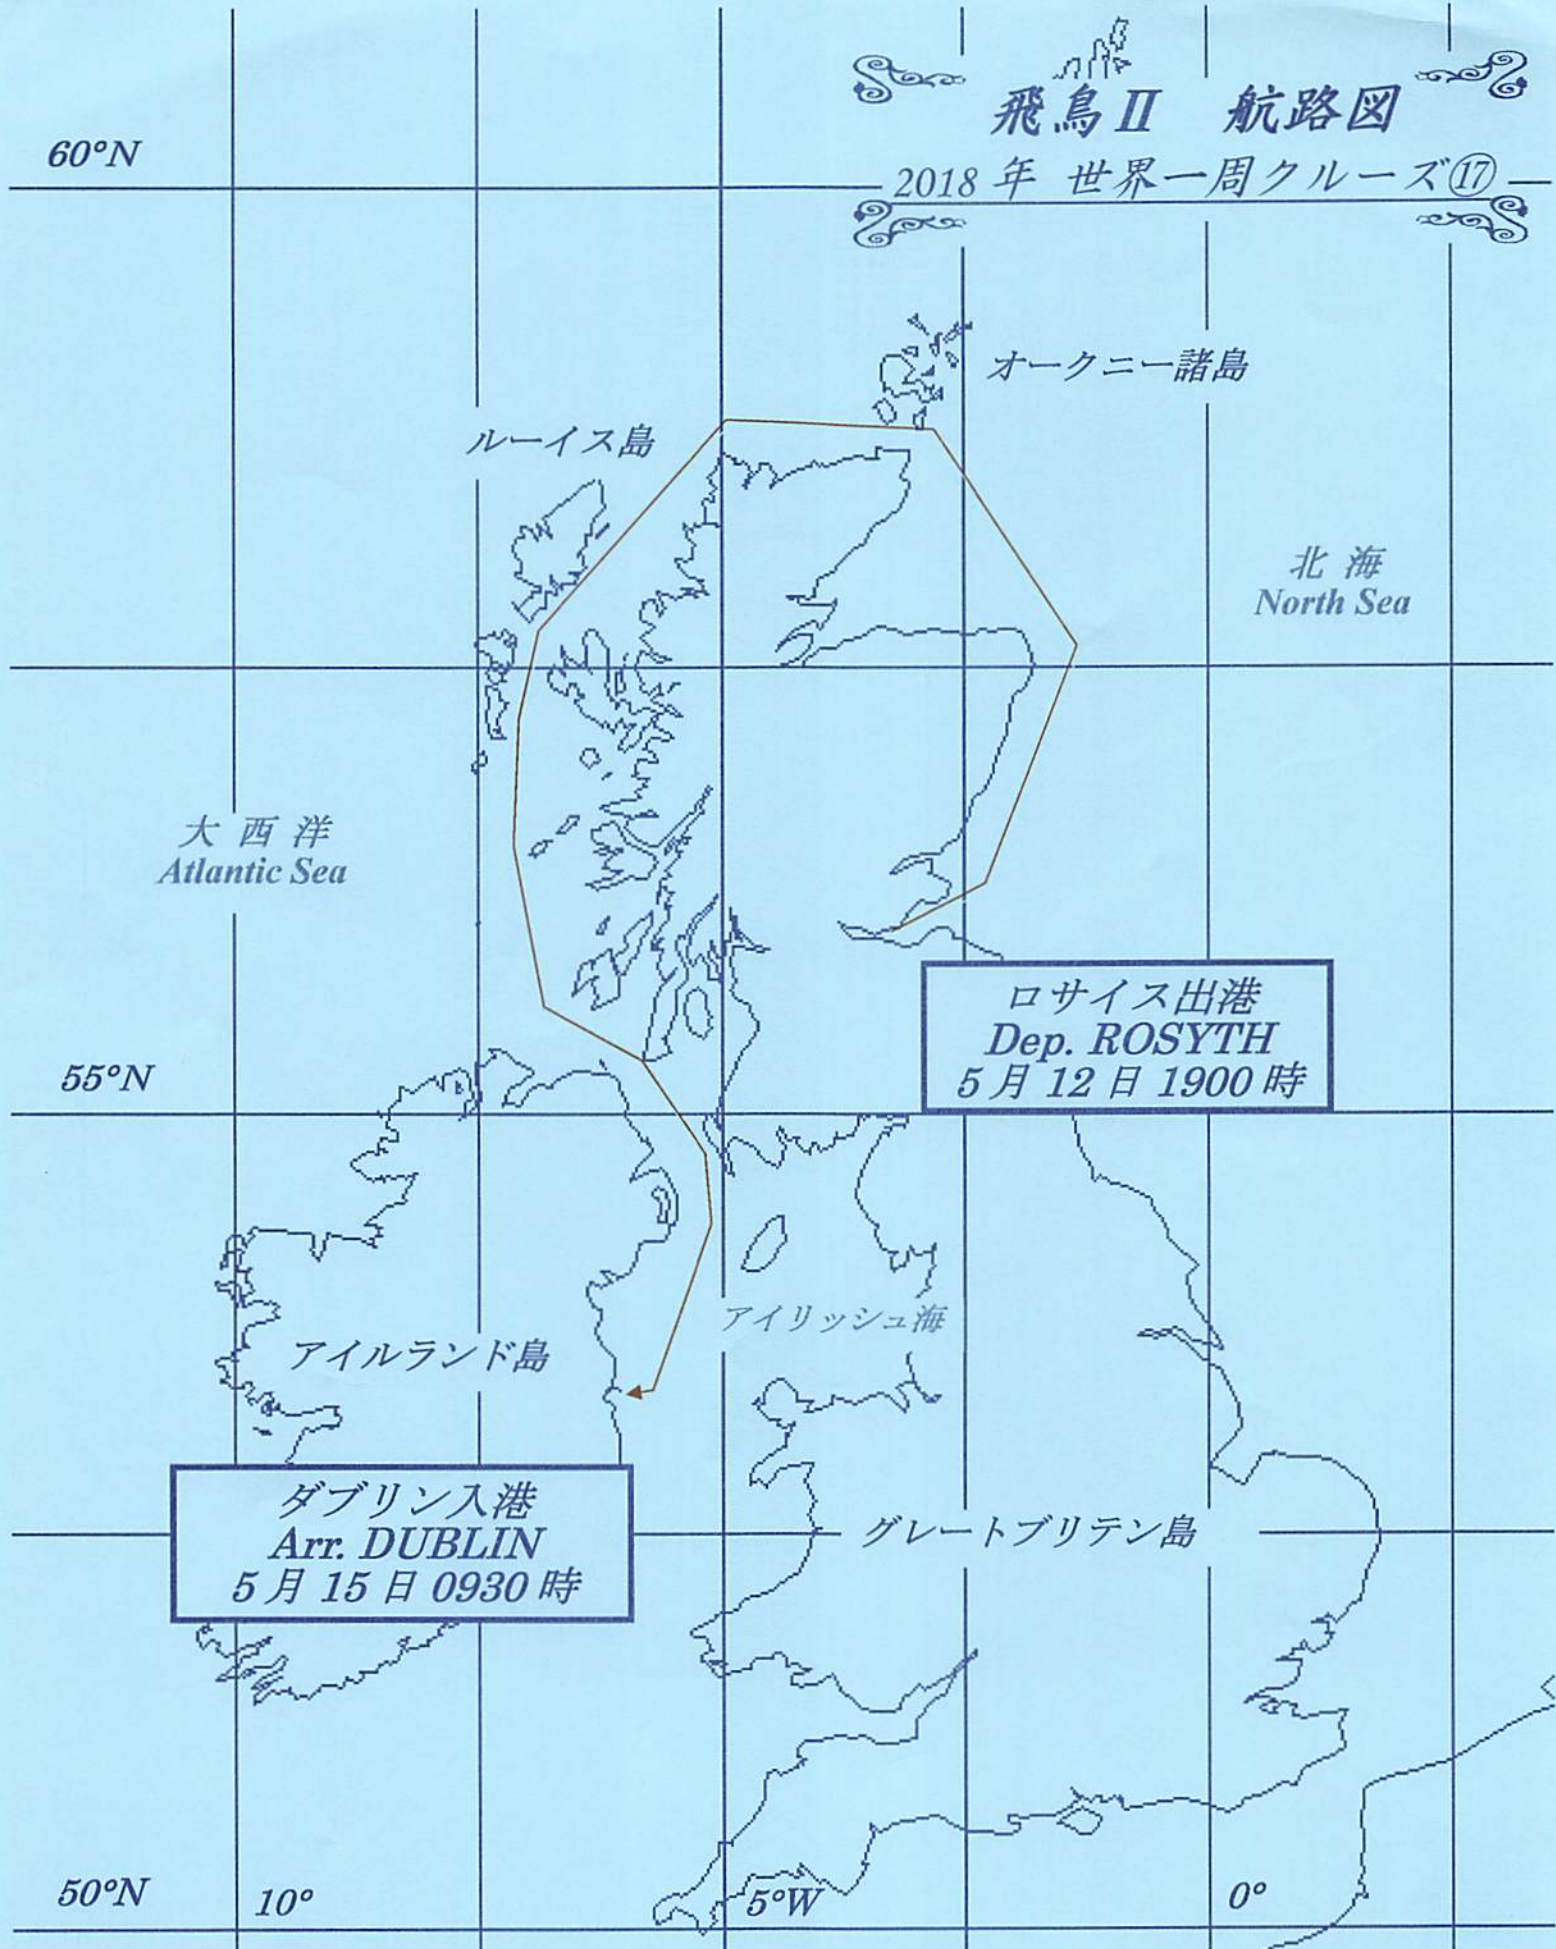

飛鳥II 航路図

2018年 世界一周クルーズ⑰

テレビの2チャンネルで飛鳥IIの現在位置をお知らせしています。

★天候により予定航路を変更する場合があります。

飛鳥II船長